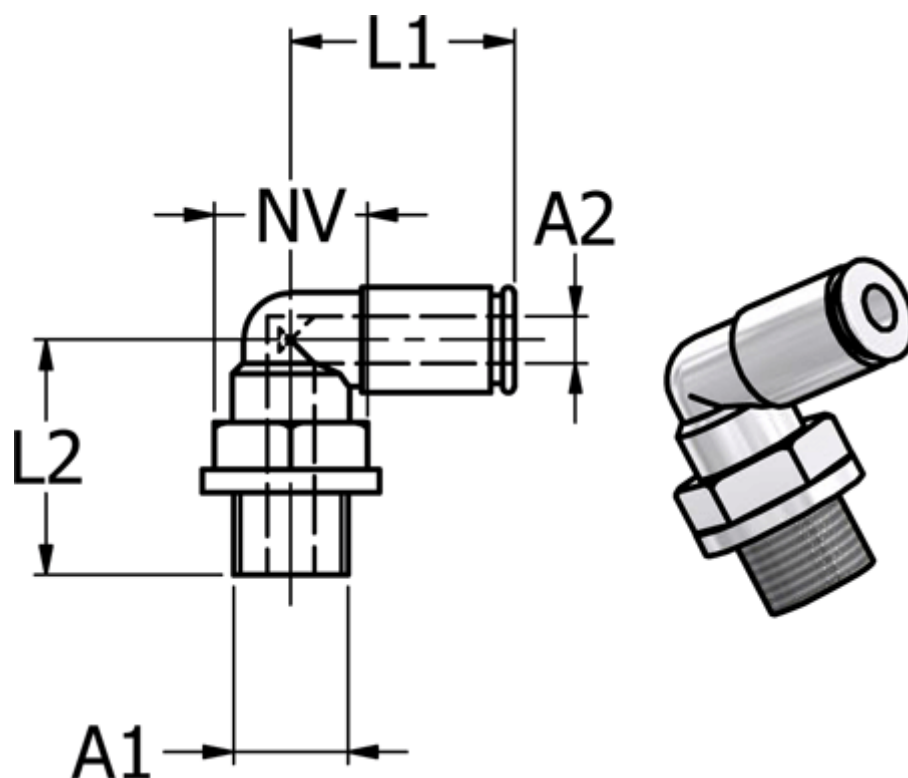

Varenummer: 5868540056
Beskrivelse: Metal Push-in fitting 854.005-6, Ø6 / M5
Vinkel med FPM O-ring

Mål

Gevind A1	= M5
L1	= 21
L2	= 14.5
NV	= 9
Udvendig slangediameter A2	= 6